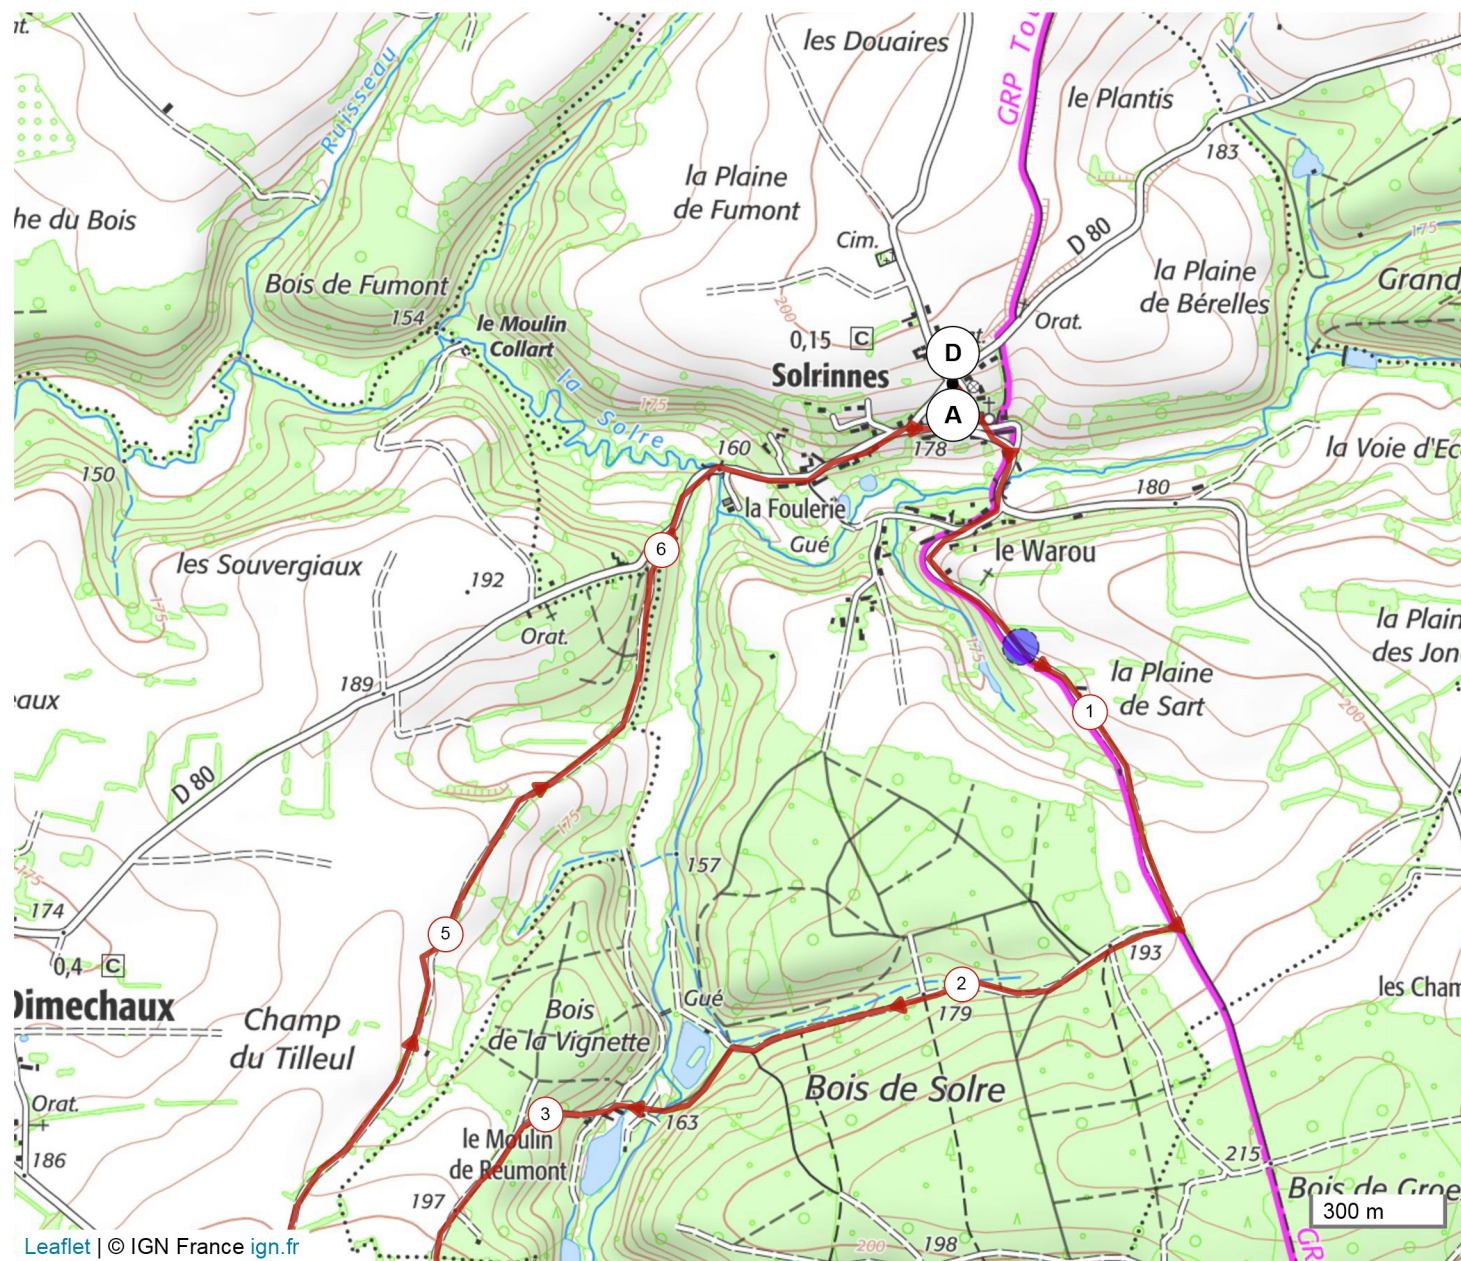

# 11792266 | Randonnée pédestre | SOLRINNES PP

Ferrière-la-Grande -&gt; Ferrière-la-Grande

6.903 km ↑ 101 m ↓ 102 m ▲ 159 m ▲ 206 m

Le droit de reproduction est strictement réservé à un usage personnel et privé. Lors de la pratique de votre activité, veillez à respecter les propriétés et conditions d'usage de la praticabilité du parcours.